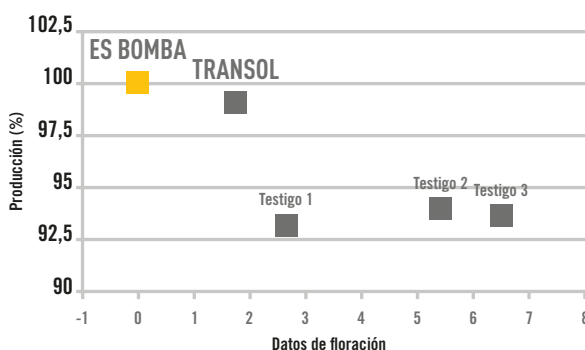

PRODUCCIÓN/FLORACIÓN

Fuente: Base de datos Euralis

UNA EXPLOSIÓN DE PRODUCCIÓN